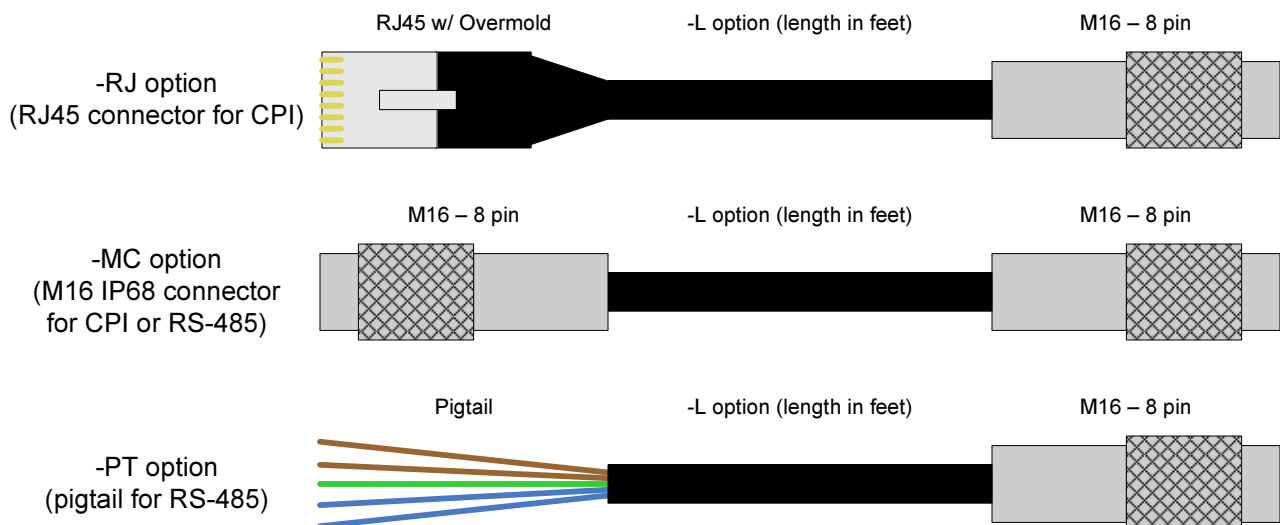

CSAT3BCBL1-L CSAT3B Power/SDM Cable

CSAT3BCBL2-L CSAT3B Power Only Cable

CSAT3BCBL3-L CSAT3B CPI/RS-485 Cable

Splitters

6-pin M16 IP68 Splitter
(for CBL1 or CBL2)

8-pin M16 IP68 Splitter
(for CBL3)